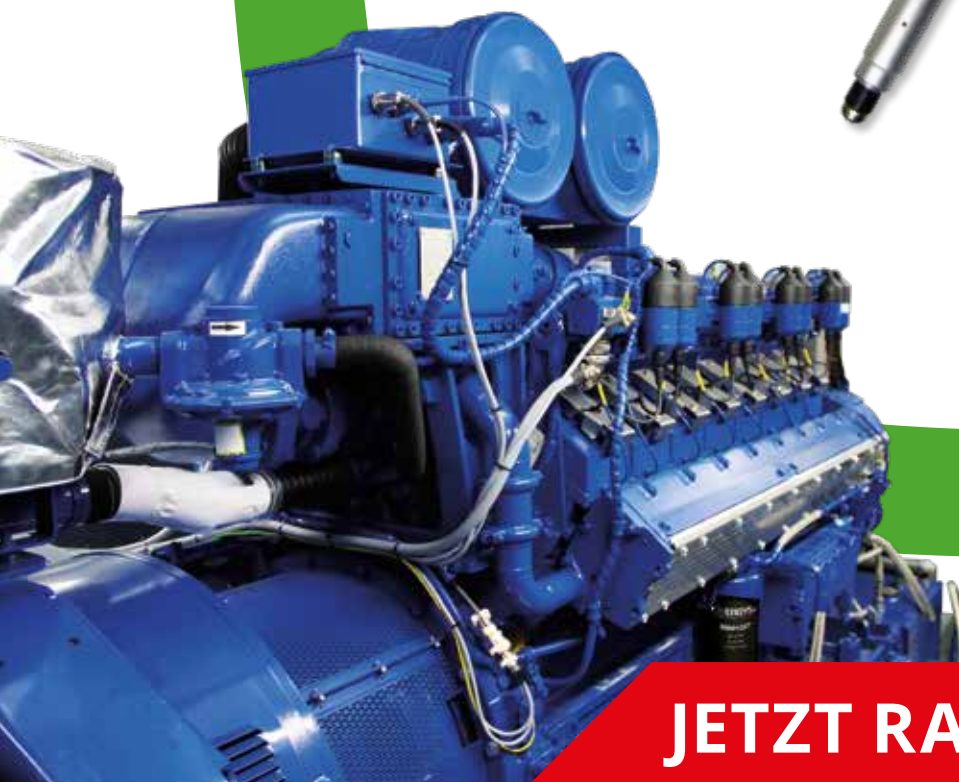

## ONEREGYS VORKAMMERZÜNDKERZEN FÜR CATERPILLAR / MWM GASMOTOREN

TCG2020  
ERDGAS TCG2016  
BIOGAS  
TCG3016 MWM

**JETZT RABATT SICHERN »**

www. **ONEREGYS**.de  
BHKW-ERSATZTEILE

**SCHNELL. GÜNSTIG. ZUVERLÄSSIG.**

# UNSERE ZÜNDKERZEN FÜR GASMOTOREN

	Artikelnummer	Verwendung	Gasart	Hersteller-Referenz
TCG 2016	 <b>ONE470</b> 30000470	MWM TCG2016	<b>Biogas</b>	1234-3055 1234-3755
		MWM TCG3016		1234-4096 1245-3562
TCG 2020	 <b>ONE4054</b> 30004054	MWM TCG2016	<b>Erdgas</b>	1234-3048 1234-4098
		MWM TCG3016		1234-3758 1245-3564
TCG 2020	 <b>ONE471</b> 30000471	MWM TCG2020	<b>Biogas</b>	1230-1641 1245-2074
				1245-2835 1245-3315
TCG 2020	 <b>ONE3489</b> 30003489	MWM TCG2020	<b>Erdgas</b>	1245-2828 1245-3318
				1245-2176 1245-3572