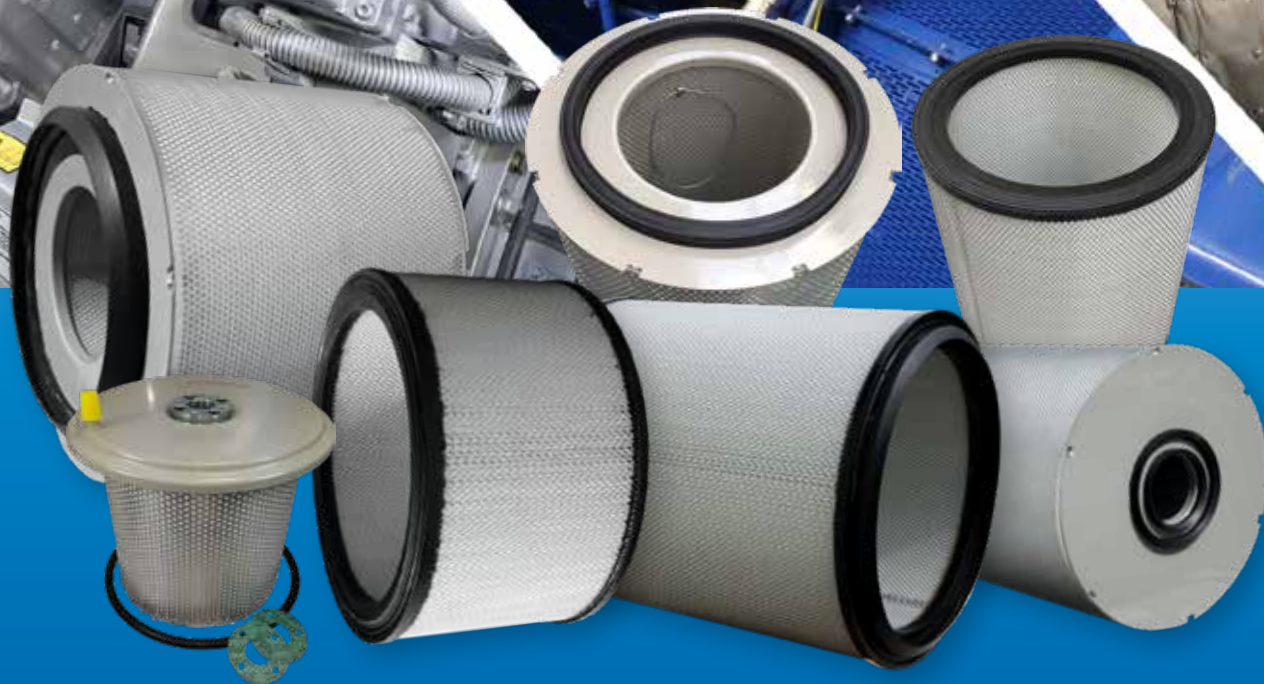

Alle UPF-Filter online »

www.**ONERGYS**.de
BHKW-ERSATZTEILE

SCHNELL. GÜNSTIG. ZUVERLÄSSIG.